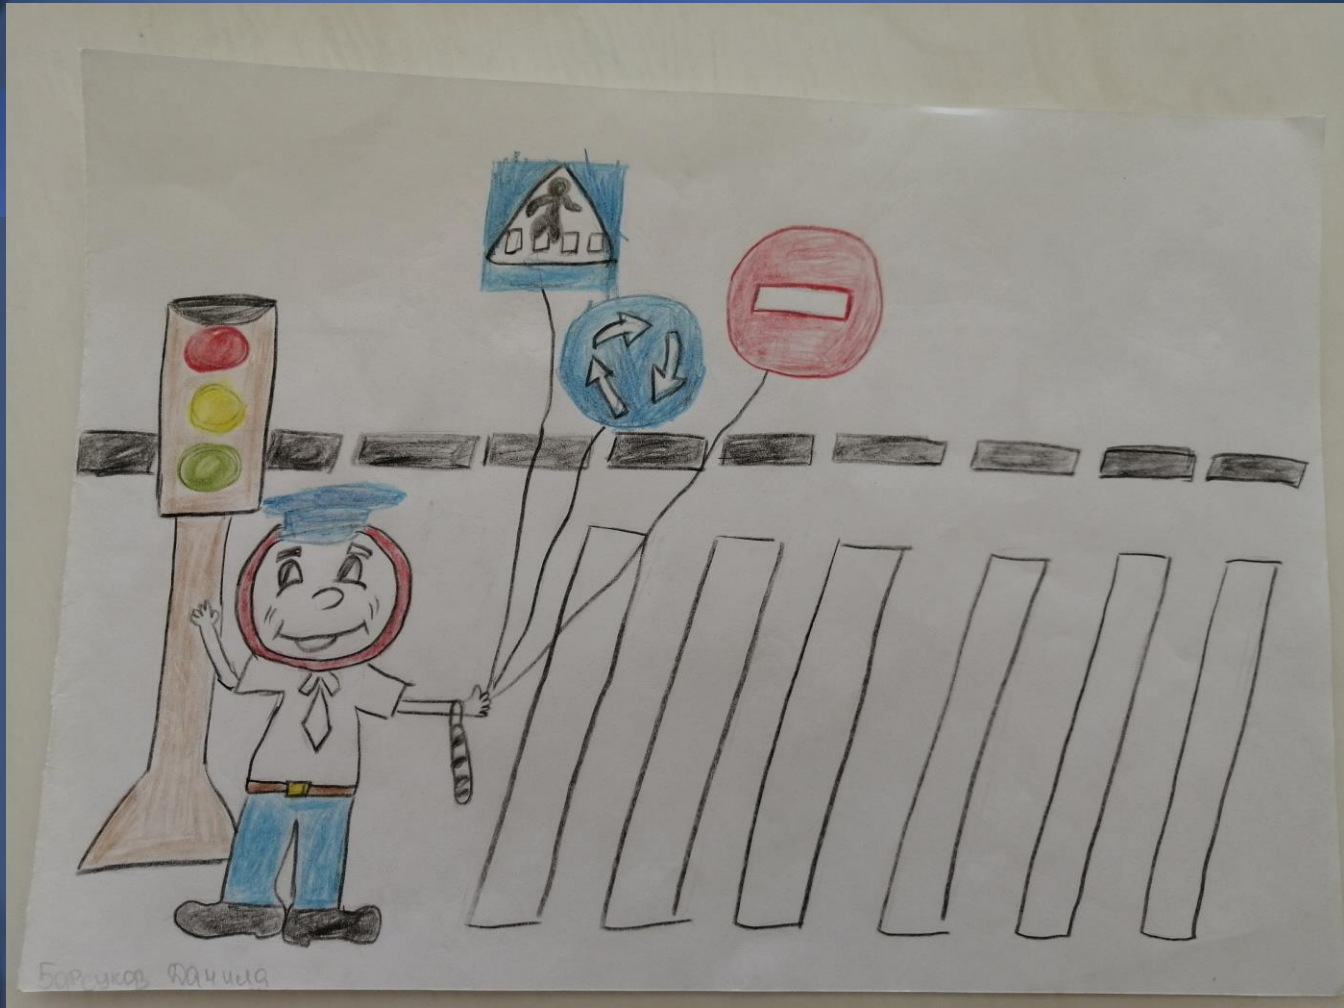

БЕЗОПАСНОСТЬ

ГЛАЗАМИ

ДЕТЕЙ!

СП «Детский сад №31»
ГБОУ СОШ №14 «Центр
образования» г.о. Сызрань

КРЕМЕНСКОВ ВЛАД,
6 лет

Ахониева Аера

САША - Если свет зажжётся 'красный'-

Значит двигаться опасно.

Жёлтый свет - предупреждение.

Жди сигнала для движения.

Свет зелёный говорит:

Путь проходите, открыт!

Барсуков Данила

СОДАТКИН САША БУЕМ

**В ЛЮБОМ ДЕЛЕ
ВАЖНА
БЕЗОПАСНОСТЬ**